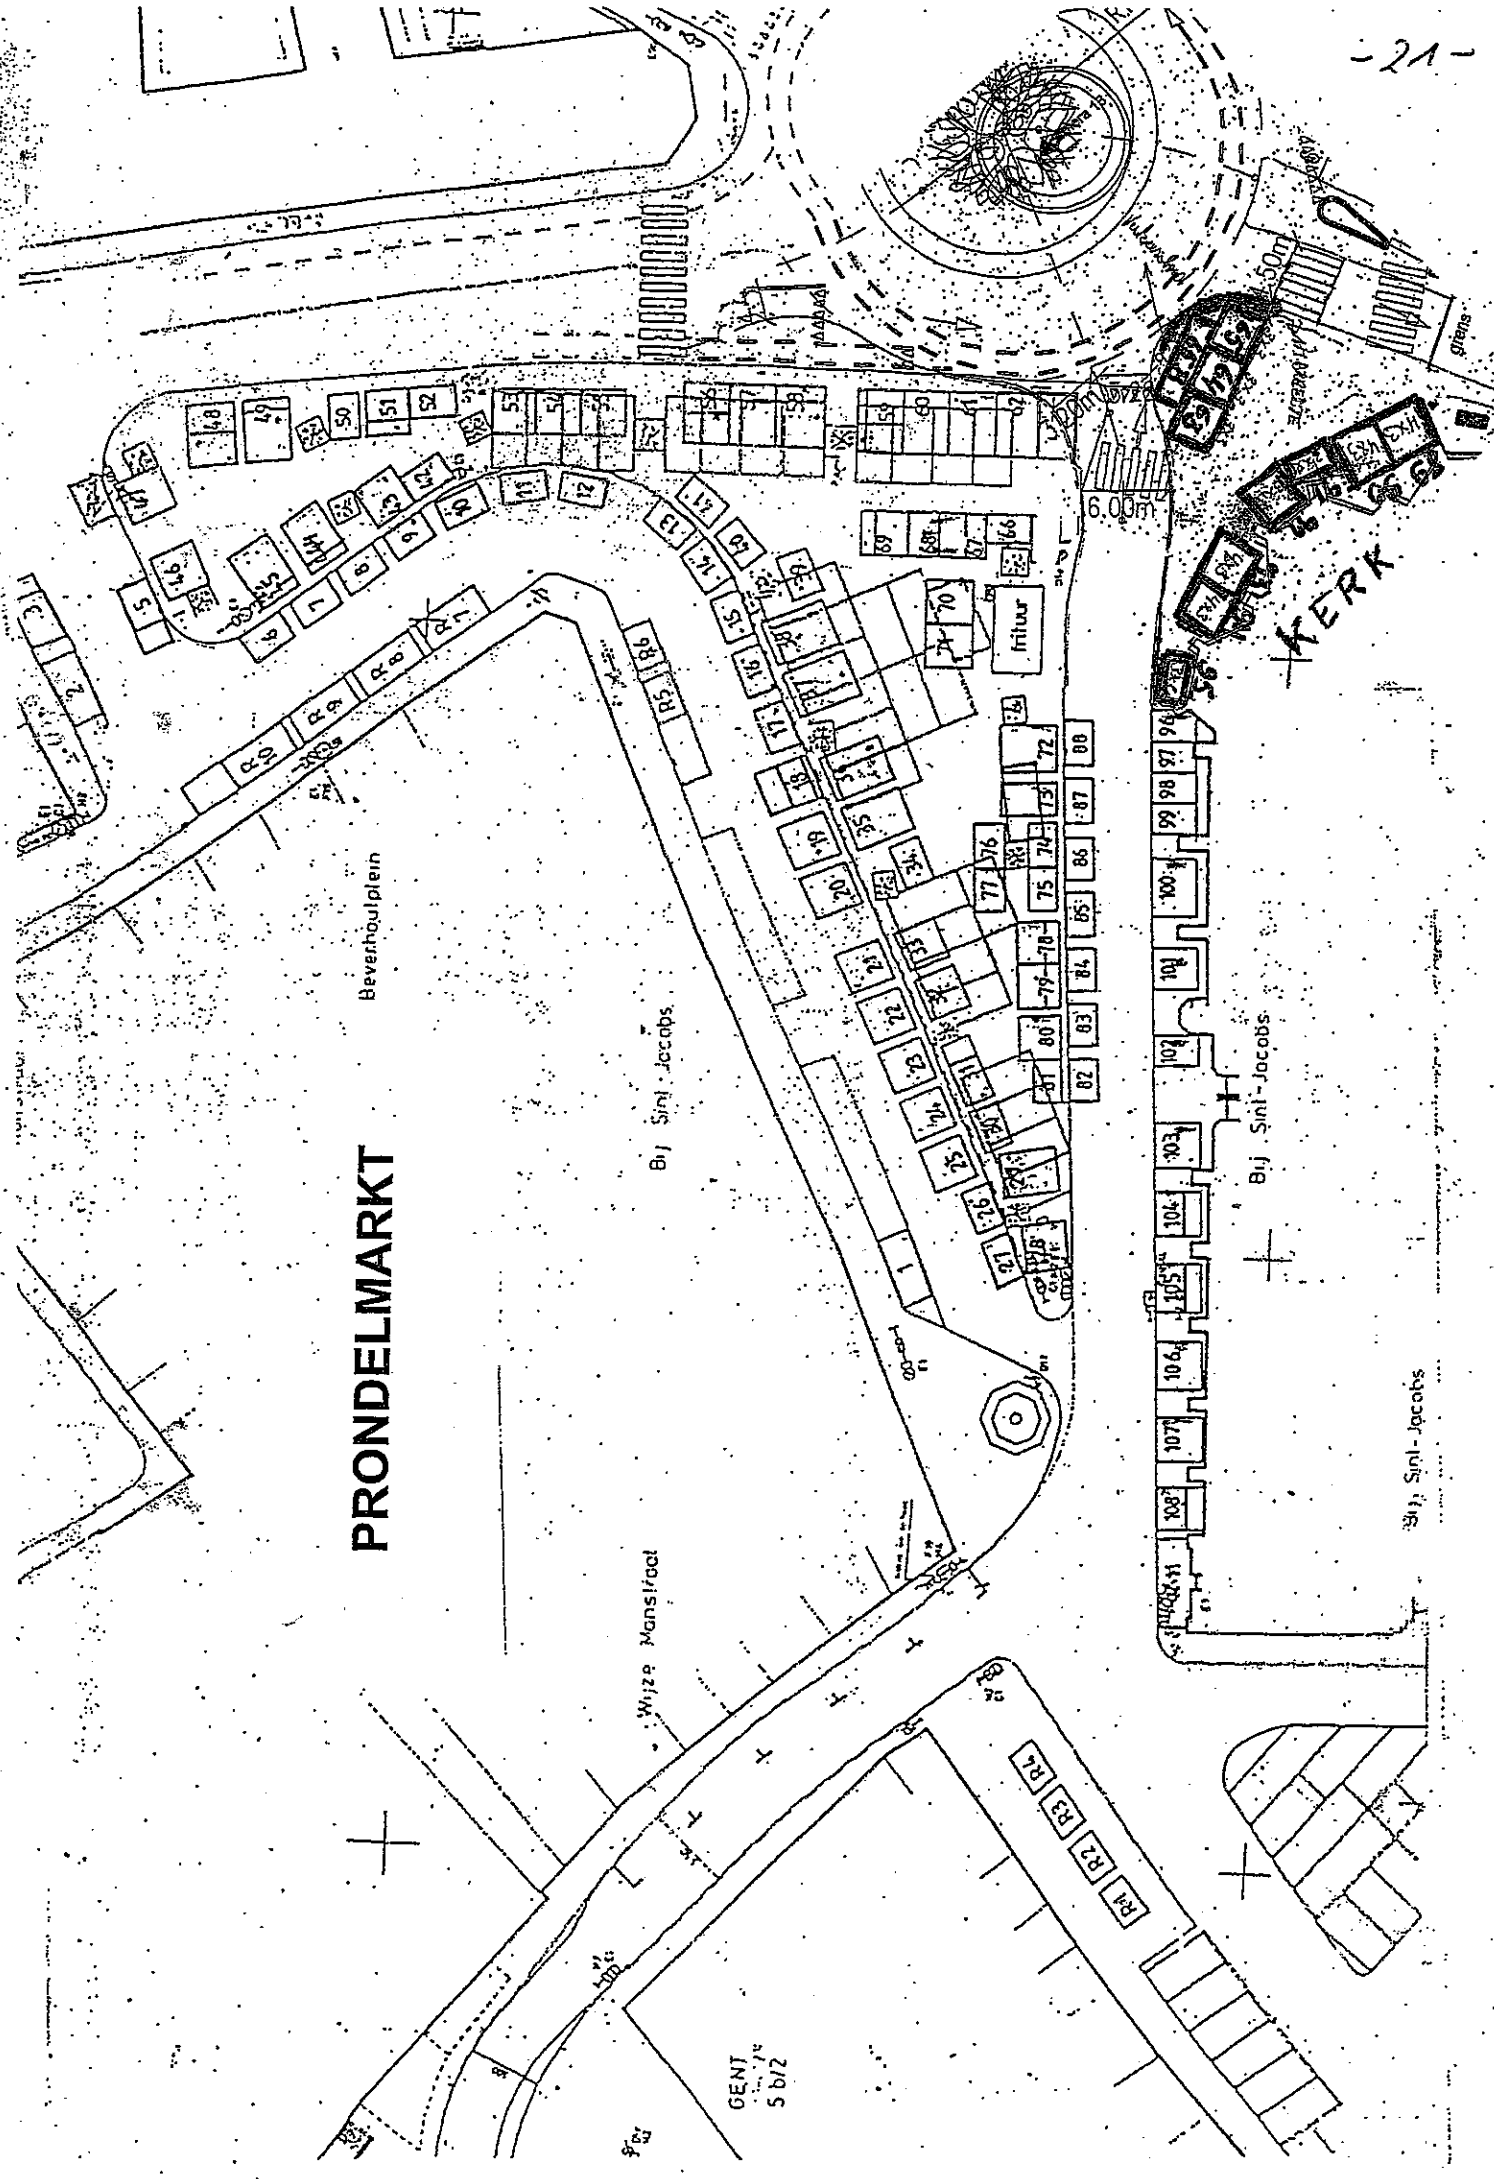

PRONDELMARKT

Beverhoutplein

Bij Sint-Jacobs

Wijze Mansiraat

Bij Sint-Jacobs

Bij Sint-Jacobs

GENT
274
5 b/2

6.00m

HITOUR

MARK

grens

grens

grens

grens

grens

grens

grens

grens

grens

grens