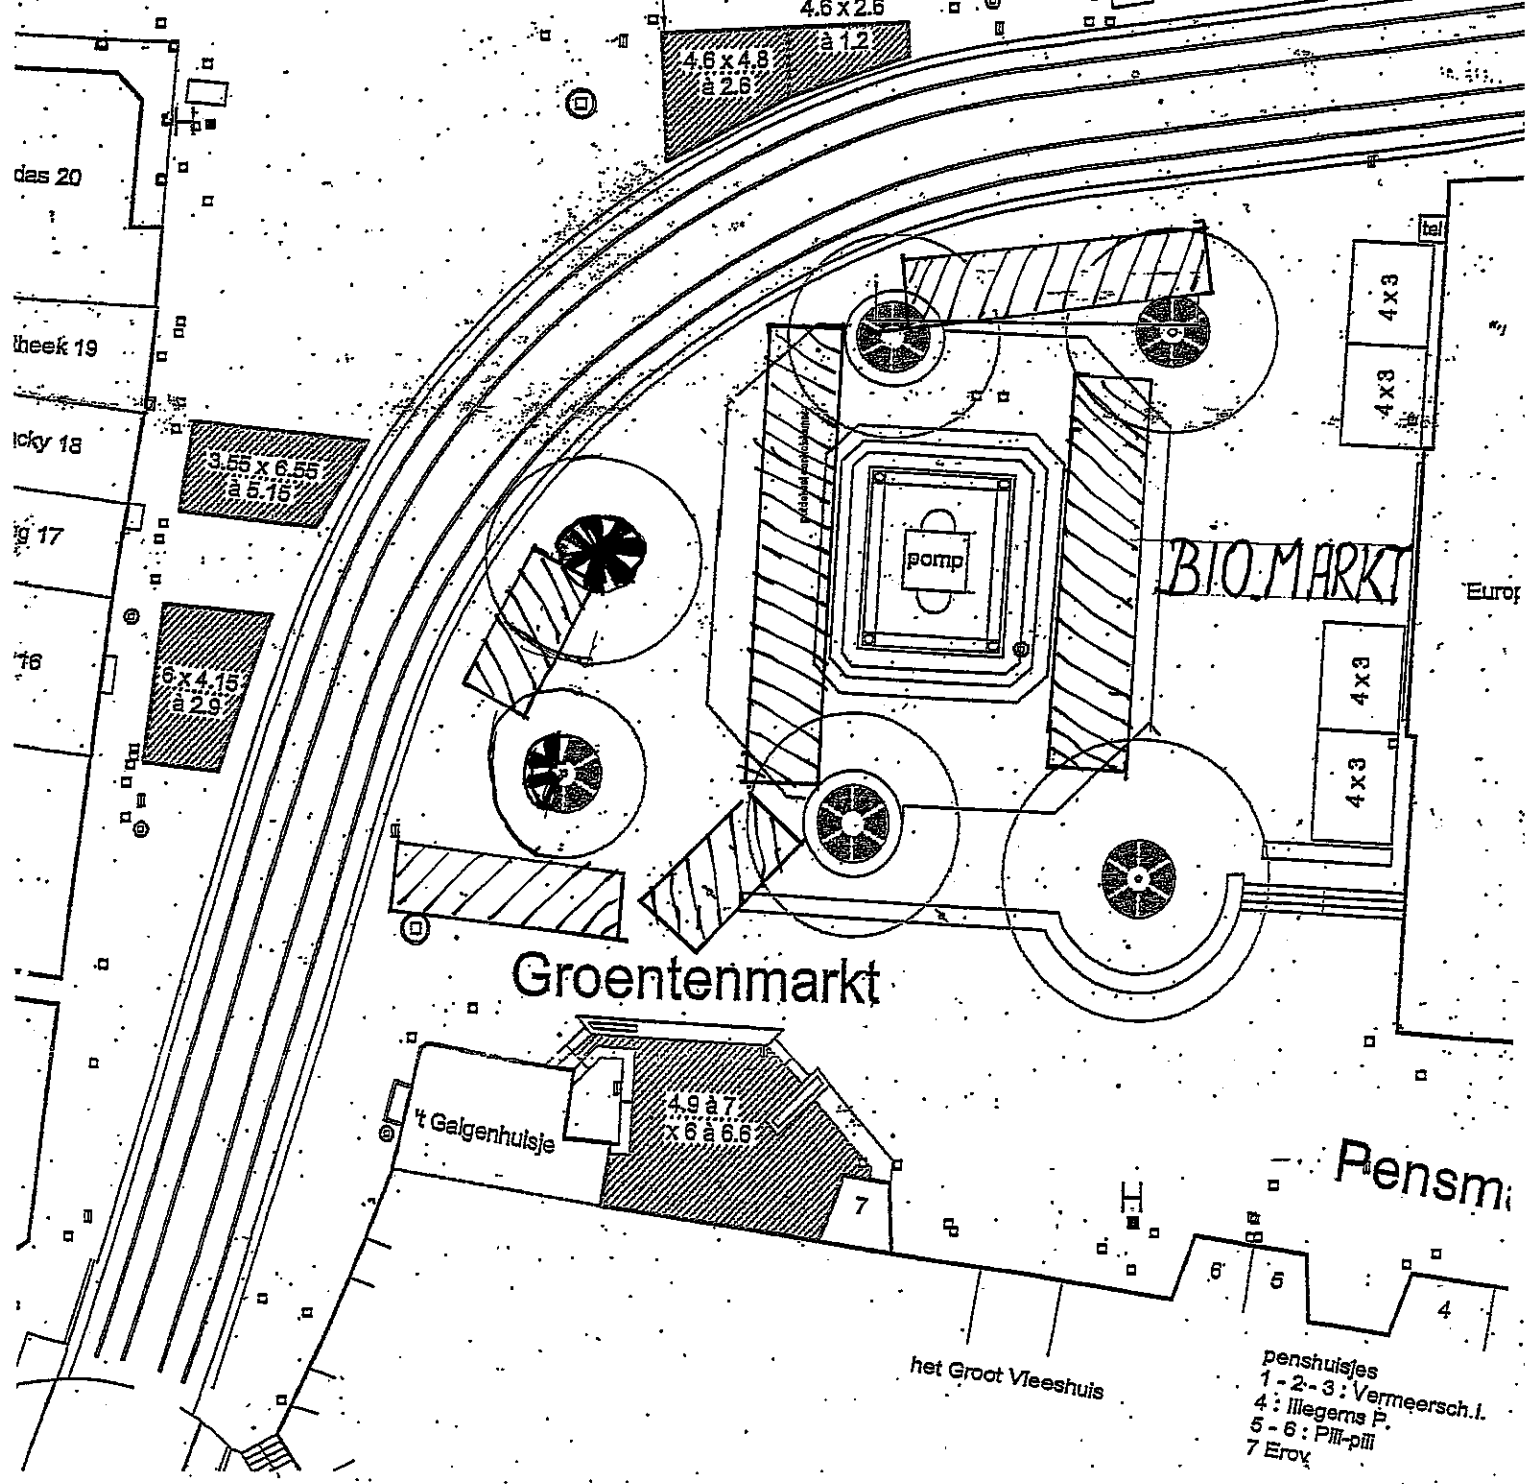

AMBACHTENMARKT

das 20  
theek 19  
icky 18  
ig 17  
76

3.55 x 6.55  
à 5.15

6 x 4.15  
à 29

4.00  
4.6 x 2.6  
4.6 x 4.8  
à 1.2  
à 2.6

BIO.MARKT

4x3  
4x3

4x3  
4x3

Groentenmarkt

t Galgenhuisje  
4.9 à 7  
x 6 à 6.6  
7

Pensm

het Groot Vleeshuis

penshuisjes  
1-2-3: Vermeersch.l.  
4: Illegems P.  
5-6: PIII-PIII  
7 Eroxy