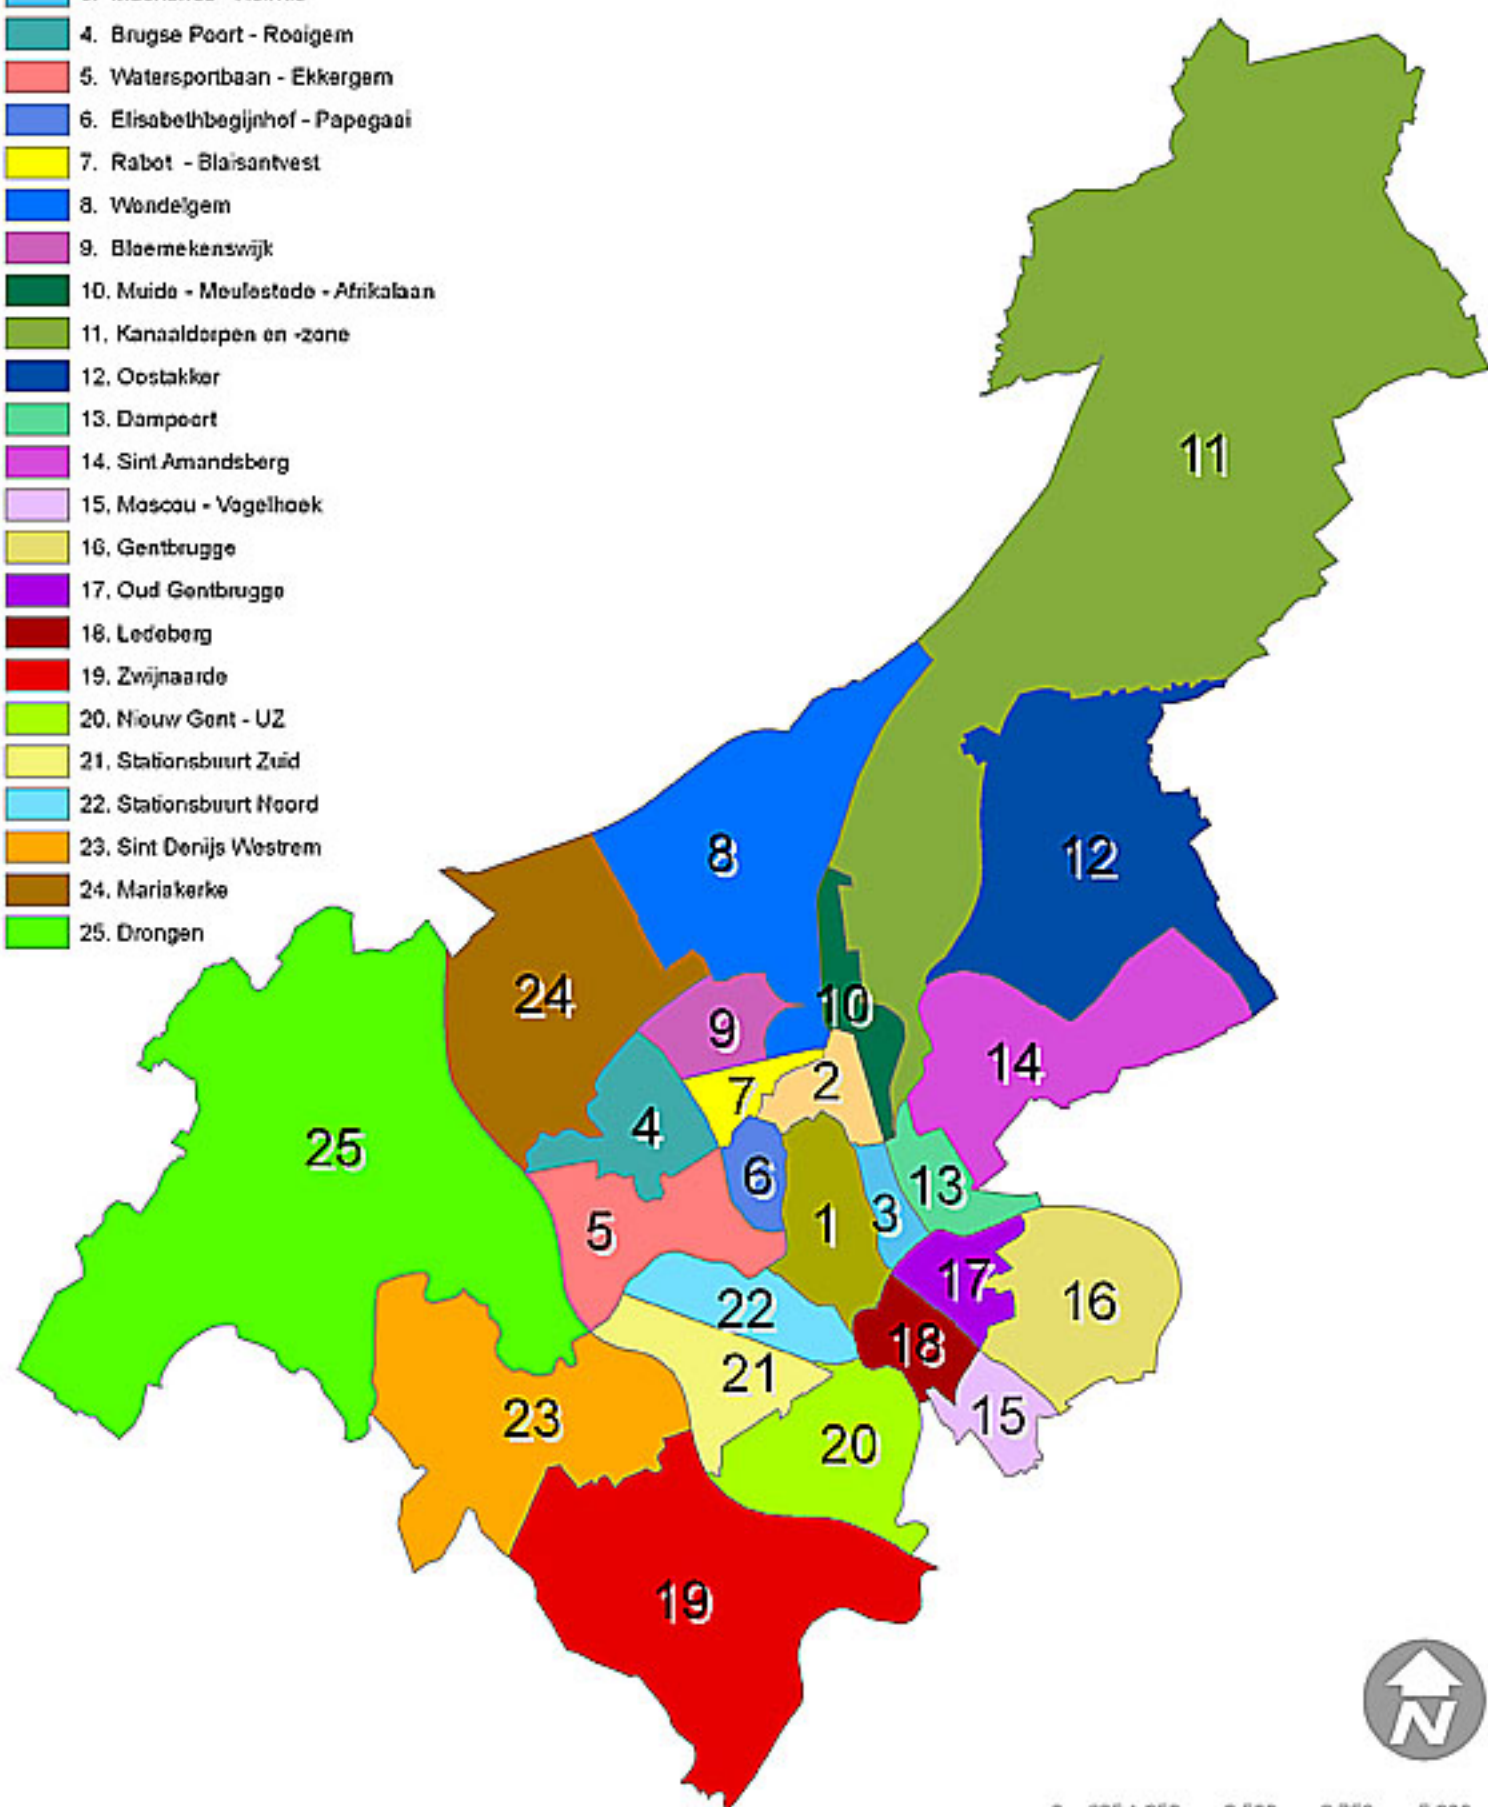

# Gent - 25 wijken

- 1. Binnenstad
- 2. Sluizeken - Tolhuis - Ham
- 3. Macharius - Heirnis
- 4. Brugse Poort - Rodigem
- 5. Watersportbaan - Ekkergem
- 6. Elisabethbegijnhof - Papegaai
- 7. Rabot - Blaisantvest
- 8. Wondelgem
- 9. Bloemekenswijk
- 10. Muide - Meulestede - Afrikalaan
- 11. Kanaalospelen en -zone
- 12. Oostakker
- 13. Dampoort
- 14. Sint Amandsberg
- 15. Moscou - Vogelhoek
- 16. Gentbrugge
- 17. Oud Gentbrugge
- 18. Ledeborg
- 19. Zwijnaarde
- 20. Nieuw Gent - UZ
- 21. Stationsbuurt Zuid
- 22. Stationsbuurt Noord
- 23. Sint Denijs Westrem
- 24. Mariakerke
- 25. Drongen

0 625 1.250 2.500 3.750 5.000  
m