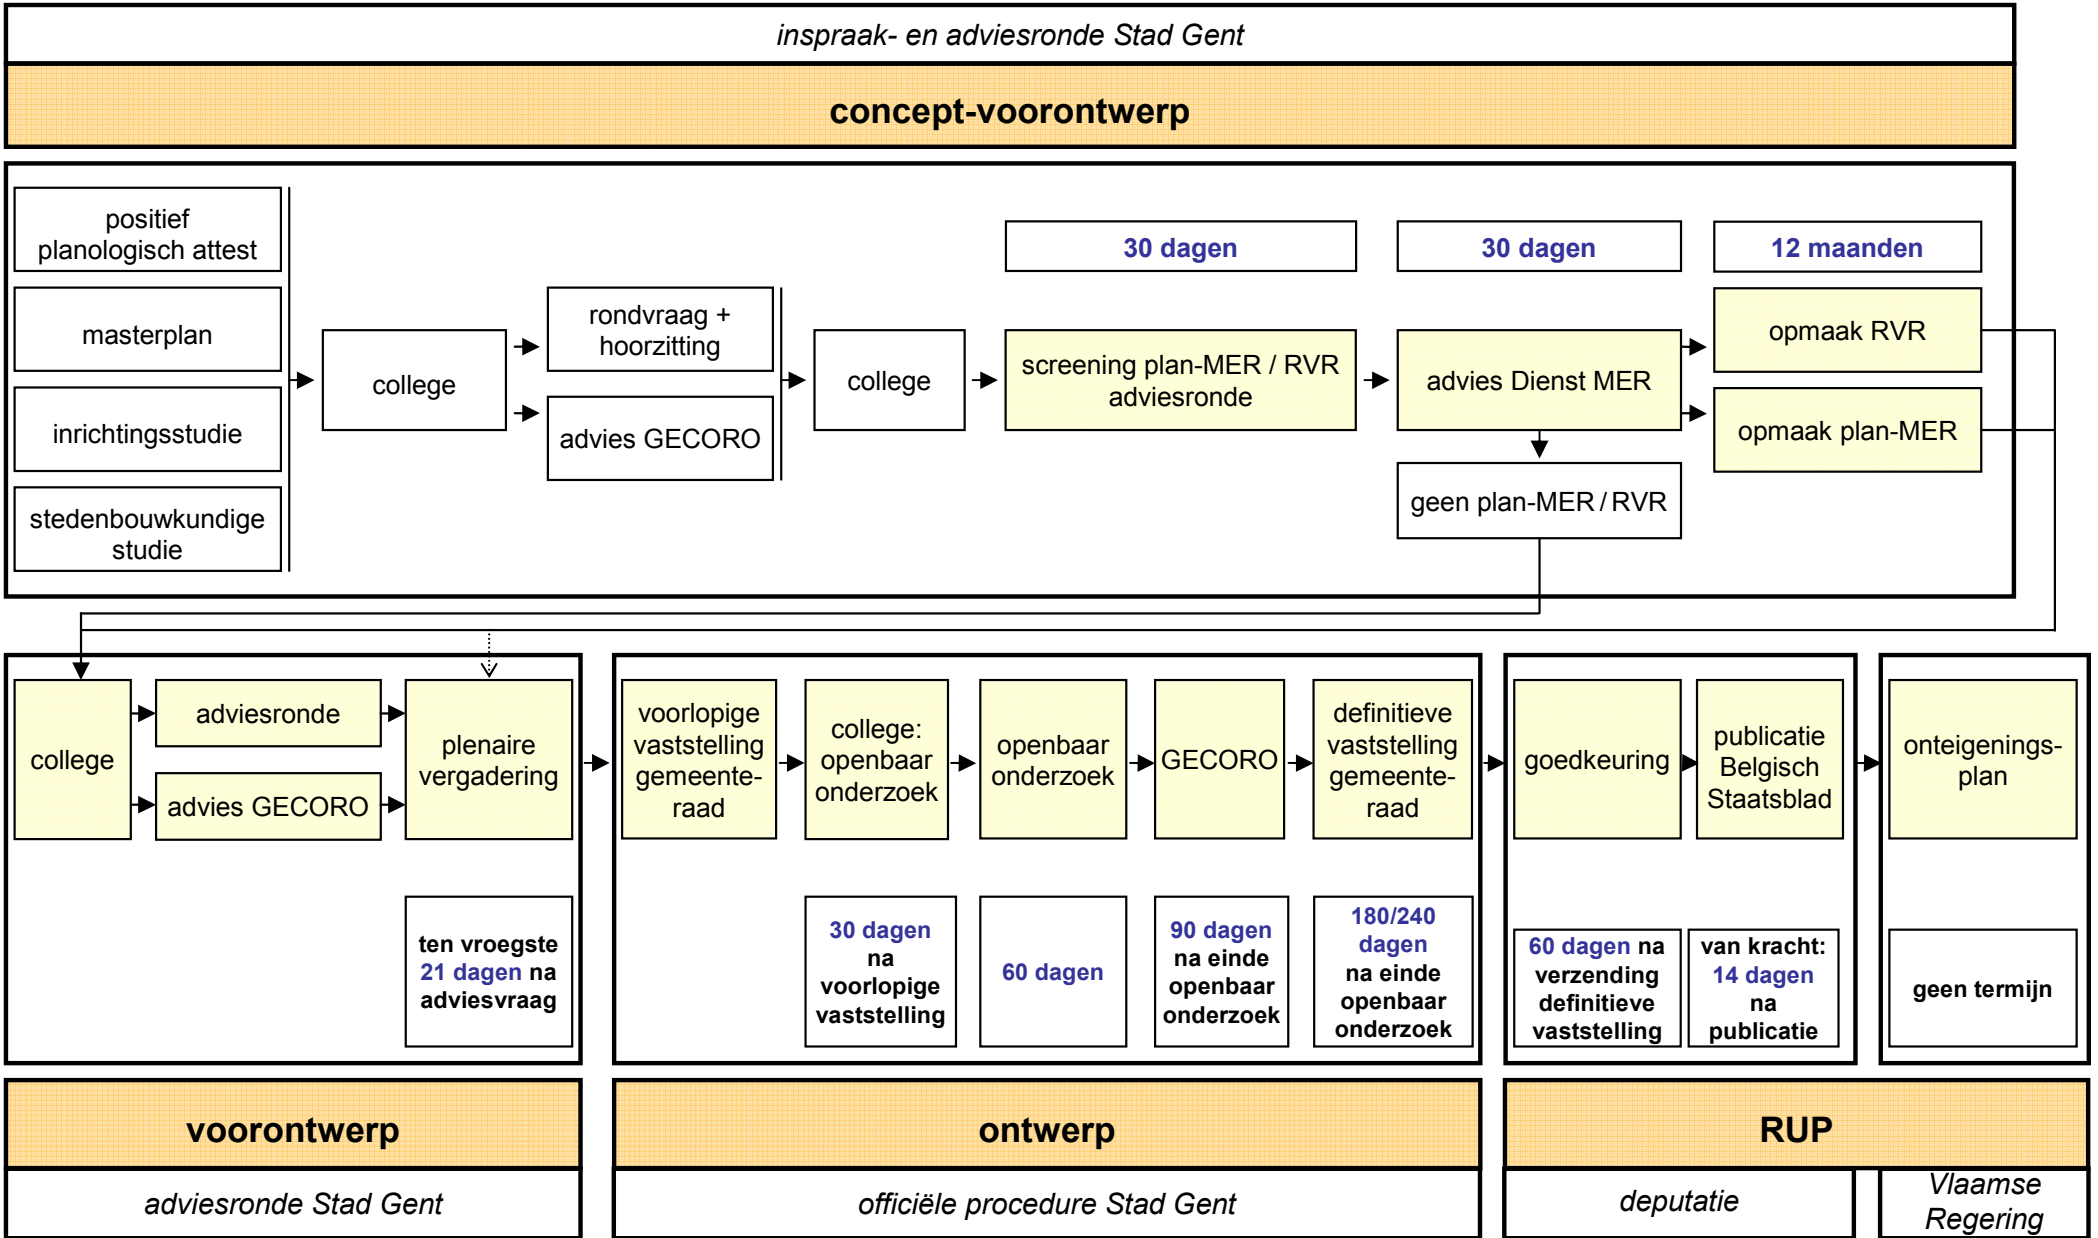

Procedure gemeentelijk RUP (integratie plan-MER-besluit)

procedurestap voorgeschreven door het decreet / uitvoeringsbesluit