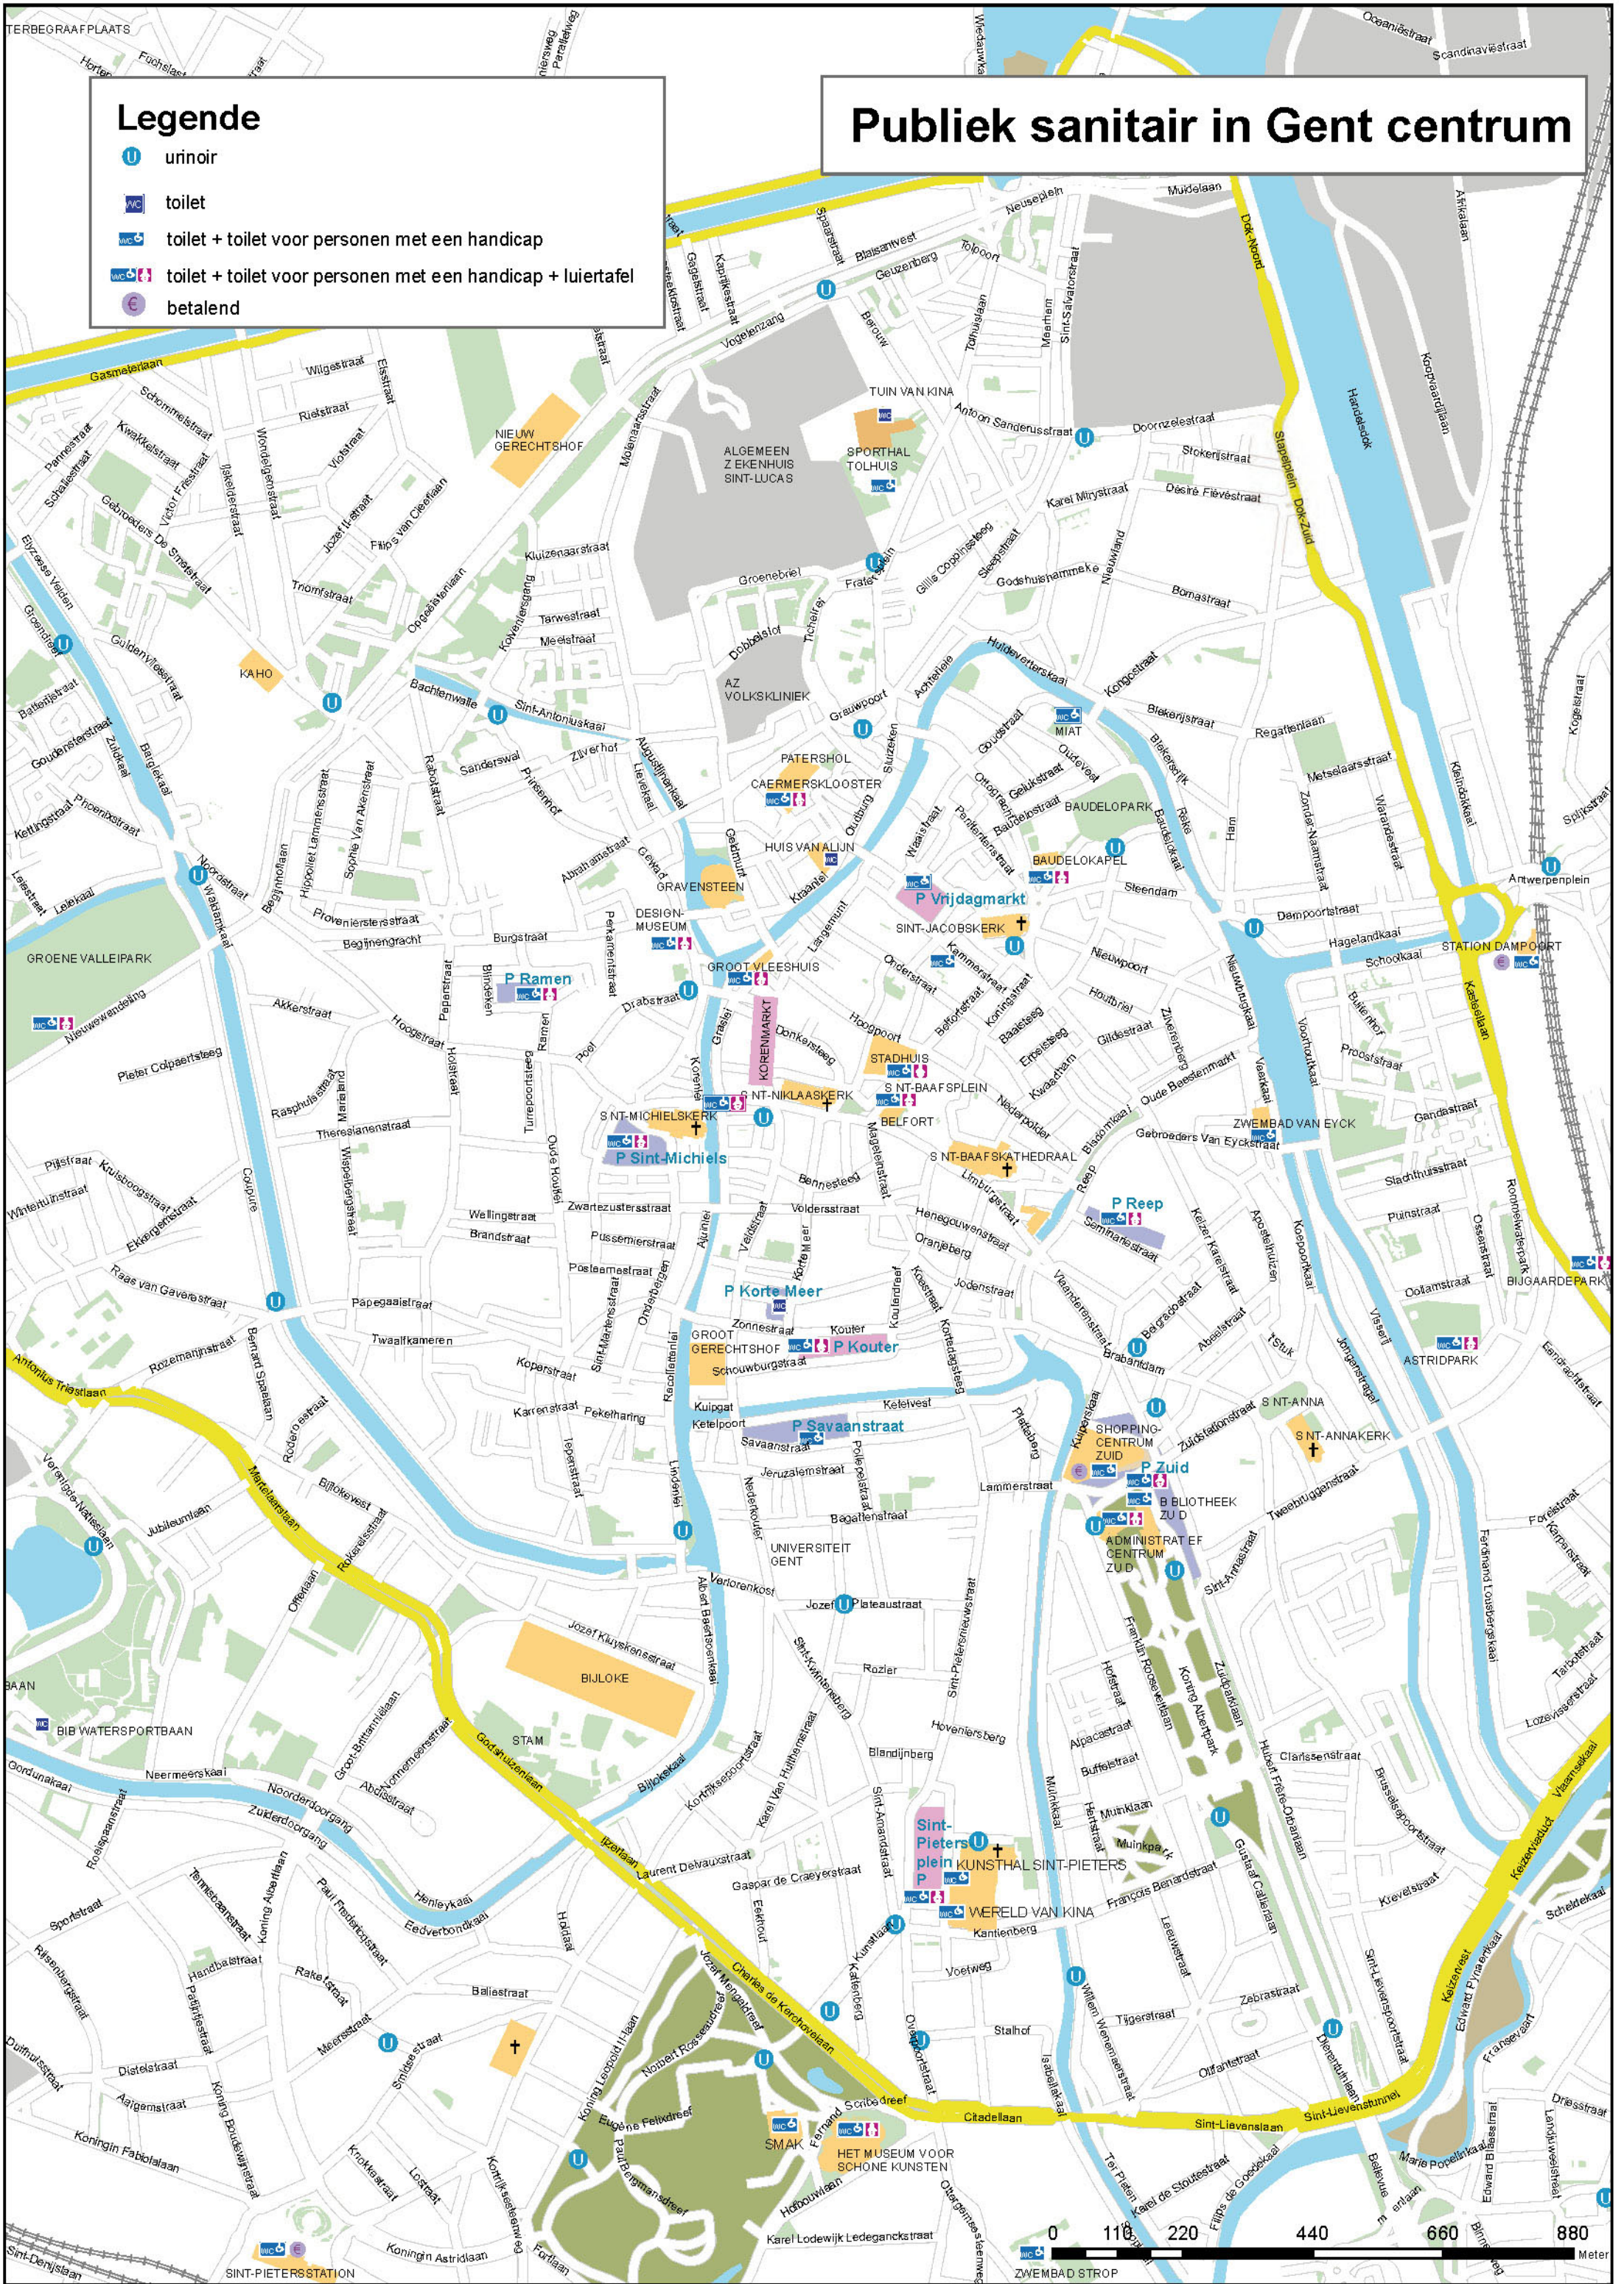

Publiek sanitair in Gent centrum

Legende

-  urinoir
-  toilet
-  toilet + toilet voor personen met een handicap
-  toilet + toilet voor personen met een handicap + luistafel
-  betalend

0 110 220 440 660 880 Meter